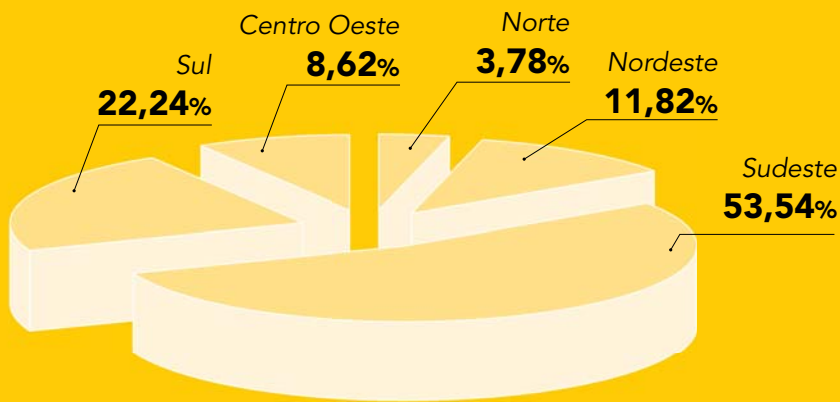

DISTRIBUIÇÃO GEOGRÁFICA

Com tiragem de 10 mil exemplares, a **Revista EaeMáquinas** está presente em todo o Brasil.